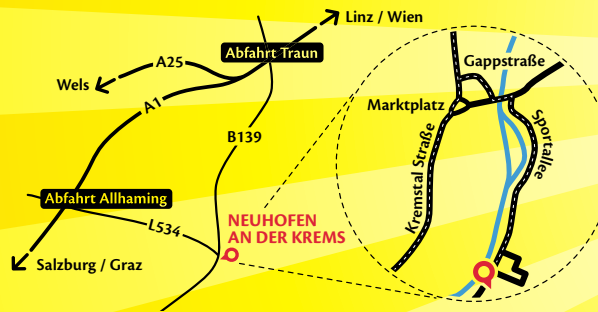

6. Int. Kamikaze Karate Sommercamp

31. Juli - 3. August 2014
Neuhofen an der Krems

www.kamikaze-sommercamp.at